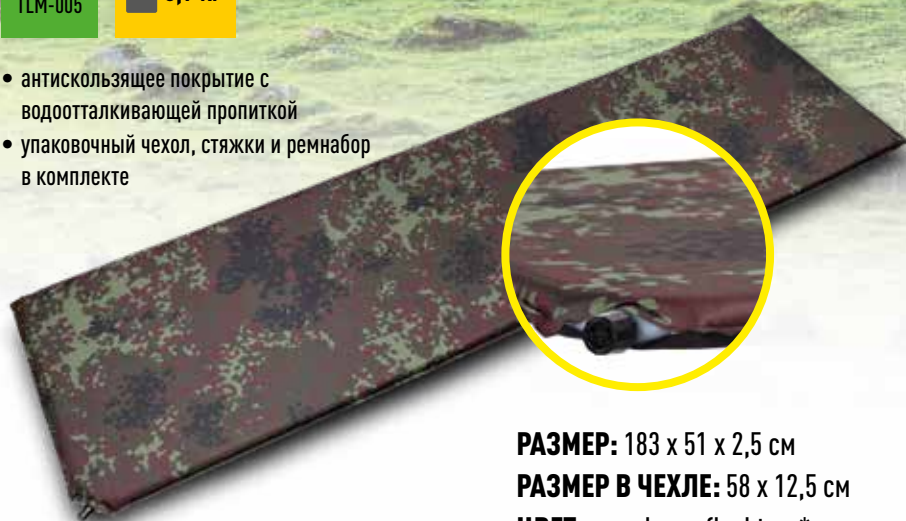

артикул:
TLM-005

0,9 кг

- антискользящее покрытие с водоотталкивающей пропиткой
- упаковочный чехол, стяжки и ремнабор в комплекте

РАЗМЕР: 183 x 51 x 2,5 см

РАЗМЕР В ЧЕХЛЕ: 58 x 12,5 см

ЦВЕТ: камуфляж flecktarn*

FOREST LIGHT MAT

Легкий коврик для пеших походов

ХАРАКТЕРИСТИКИ:

Наполнитель:

вспененный полиуретан 16 кг/м³

Материал верха:

Polyester 75D Laminated TPU

Материал низа:

Polyester 75D Laminated TPU

Возможность состегивания: НЕТ

ВЕСНА

ЛЕТО

ОСЕНЬ

артикул:
TLM-006

2,1 кг

- кнопки для состегивания
- антискользящее покрытие с водоотталкивающей пропиткой
- упаковочный чехол, стяжки и ремнабор в комплекте