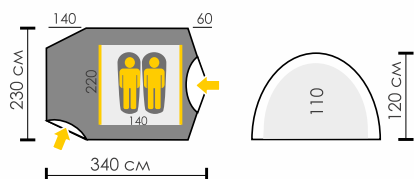

ПАЛАТКИ

ПРОФЕССИОНАЛЬНАЯ ЛИНИЯ

Профессиональная серия – палатки, предназначенные для серьезных туристических походов, в любое время года. Проверенные временем конструкции, малый вес, удобство в эксплуатации. Все палатки имеют защиту тента по воде 8000 мм и защиту дна 10 000 мм.

Материал тента Polyester Ripstop, повышенная прочность тента, дополнительная противоскоровая обработка и защита от ультрафиолета. Дуги из сплава 7001Alu повышенной прочности.

Хорошая система вентиляции, снежная юбка, входы дублируются москитными сетками. В комплекте оттяжки и колышки, прочный упаковочный чехол.

3,4 кг

артикул:
TLT-020

SUND PRO 2

Легкая двухслойная палатка с огромным тамбуром. Для велопоходов и туристических маршрутов 3 +.

ХАРАКТЕРИСТИКИ:

- Внешний тент устойчив к UV излучению;
- Внешний тент имеет противоскоровую обработку;
- Ветрозащитная юбка;
- Два вентиляционных клапана;
- Многоточечная система оттяжек;
- Оттяжки со светоотражающими элементами;
- Все швы проклеены;
- Крючок для фонарика;
- Ремонтный набор в комплекте.

Тент: Polyester RipStop 210T/75D 8000 мм
Дно: Polyester 195T/80D 10 000 мм
Внутренняя палатка: Дышащий Polyester
Дуги: ALU 7001 8,5 мм
Количество входов: 2

ВЕСНА ЛЕТО ОСЕНЬ ЗИМА