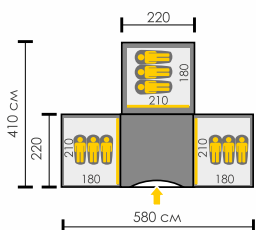

**Тент:** Polyester 190T/75D 5000 мм  
**Дно:** Армированный полиэтилен  
**Внутренняя палатка:** Дышащий Polyester  
**Дуги:** HQ Fiberglass 11 мм и 9,5 мм  
 + сталь 16 мм  
**Количество входов:** 1