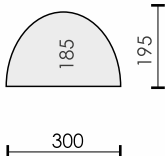

Тент: Polyester 190T/75D 5000 мм

Дно: Съёмный пол (армированный полиэтилен)

Внутренняя палатка: НЕТ

Дуги: HQ FiberGlass 13 мм+ сталь 16 мм

Количество входов: 4

ВЕСНА ЛЕТО ОСЕНЬ