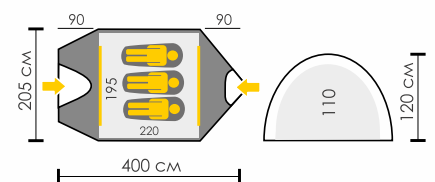

Тент: Polyester RipStop 210T/75D 8000 мм
Дно: Polyester 195T/80D 10 000 мм
Внутренняя палатка: Дышащий Polyester
Дуги: ALU 7001 8,5 мм
Количество входов: 2