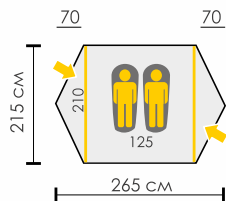

**Тент:** Polyester RipStop 190T/75D 6000 мм  
**Дно:** Polyester 195T/80D 8000 мм  
**Внутренняя палатка:** НЕТ  
**Дуги:** ALU 7001 8,5 мм  
**Количество входов:** 2

артикул:  
TLT-043