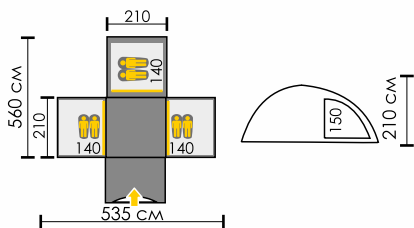

ПАЛАТКИ

КЕМПИНГОВАЯ ЛИНИЯ

артикул:
TLT-064

DELTA 6

Кемпинговая трехкомнатная палатка для большой компании.

ХАРАКТЕРИСТИКИ:

- Внешний тент устойчив к UV излучению;
- Внешний тент имеет противоскоровую обработку;
- Ветрозащитная юбка;
- Вентиляционные окна;
- Вход в тамбур с москитной сеткой;
- Оттяжки со светоотражающими элементами;
- Все швы проклеены;
- Съёмный пол в тамбуре;
- Ремонтный набор в комплекте.

ВЕСНА ЛЕТО ОСЕНЬ

Тент: Polyester 190T/75D 5000 мм
Дно: Армированный полиэтилен
Внутренняя палатка: Дышащий Polyester
Дуги: HQ FiberGlass 11 мм + сталь 16 мм
Количество входов: 1

артикул:
TLT-025
TLT-026

BASE 4 (6)

Кемпинговая двухкомнатная двухслойная палатка.

ХАРАКТЕРИСТИКИ:

- Внешний тент устойчив к UV излучению;
- Внешний тент имеет противоскоровую обработку;
- Ветрозащитная юбка;
- Вентиляционные окна;
- Вход в тамбур с москитной сеткой;
- Оттяжки со светоотражающими элементами;
- Все швы проклеены;
- Съёмный пол в тамбуре;
- Ремонтный набор в комплекте.

ВЕСНА ЛЕТО ОСЕНЬ