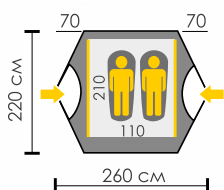

Тент: Polyester RipStop 190T/75D 5000 мм

Дно: Polyester 195T/80D 7000 мм

Внутренняя палатка: Дышащий Polyester

Дуги: HQ FiberGlass 8,5 мм

Количество входов: 2

ВЕСНА ЛЕТО ОСЕНЬ