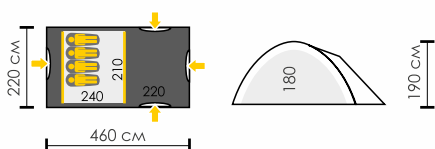

Тент: Polyester 190T/75D 5000 мм
Дно: Армированный полиэтилен
Внутренняя палатка: Дышащий Polyester
Дуги: HQ FiberGlass 11 мм и 9,5 мм + сталь 16 мм
Количество входов: 4