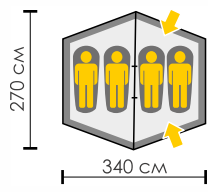

6,7 кг

артикул:
TLT-046

GAMMA 4

Кемпинговая двухслойная палатка-автомат.

ХАРАКТЕРИСТИКИ:

- Внешний тент устойчив к UV излучению;
- Внешний тент имеет противоискровую обработку;
- Вентиляционное окно;
- Вход в тамбур с москитной сеткой;
- Оттяжки со светоотражающими элементами;
- Все швы проклеены;
- Перегородка во внутренней палатке;
- Ремонтный набор в комплекте.

Тент: Polyester 190T/75D 5000 мм
Дно: Армированный полиэтилен
Внутренняя палатка: Дышащий Polyester
Дуги: HQ FiberGlass 8,5 мм автомат
Количество входов: 2

ВЕСНА ЛЕТО ОСЕНЬ

3,3 кг
4,2 кг

артикул:
TLT-047
TLT-048

GAZA 2 (3)

Двухслойная палатка-автомат.

ХАРАКТЕРИСТИКИ:

- Внешний тент устойчив к UV излучению;
- Внешний тент имеет противоискровую обработку;
- Два вентиляционных клапана;
- Многоточечная система оттяжек;
- Оттяжки со светоотражающими элементами;
- Все швы проклеены;
- Крючок для фонарика и полочка;
- Ремонтный набор в комплекте.