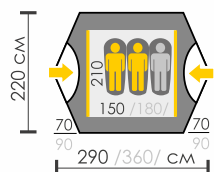

ХАРАКТЕРИСТИКИ:

- Внешний тент устойчив к UV излучению;
- Внешний тент имеет противомоскитную обработку;
- Ветрозащитная юбка;
- Два вентиляционных клапана;
- Многоточечная система оттяжек;
- Оттяжки со светоотражающими элементами;
- Все швы проклеены;
- Крючок для фонарика;
- Ремонтный набор в комплекте.