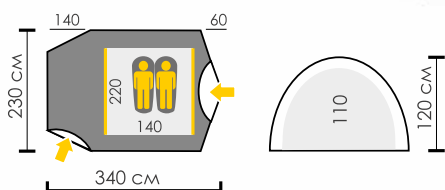

Тент: Polyester RipStop 190T/75D 5000 мм
Дно: Polyester 195T/80D 7000 мм
Внутренняя палатка: Дышащий Polyester
Дуги: HQ FiberGlass 8,5 мм
Количество входов: 2

ВЕСНА ЛЕТО ОСЕНЬ