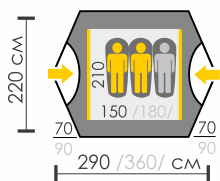

ПАЛАТКИ

ТУРИСТИЧЕСКАЯ ЛИНИЯ

3,5 кг
3,7 кг

артикул:
TLT-003
TLT-004

BOYARD 2 (3)

Классическая двухслойная палатка с увеличенными тамбурами. Для походов весной, летом и осенью.

ХАРАКТЕРИСТИКИ:

- Внешний тент устойчив к UV излучению;
- Внешний тент имеет противоискровую обработку;
- Два прозрачных окна;
- Два вентиляционных клапана;
- Многоточечная система оттяжек;
- Оттяжки со светоотражающими элементами;
- Все швы проклеены;
- Крючок для фонарика;
- Ремонтный набор в комплекте.

ВЕСНА ЛЕТО ОСЕНЬ

Тент: Polyester RipStop 190T/75D 5000 мм
Дно: Polyester 195T/80D 7000 мм
Внутренняя палатка: Дышащий Polyester
Дуги: HQ FiberGlass 8,5 мм
Количество входов: 2

3,8 кг
4,2 кг
4,5 кг

артикул:
TLT-005
TLT-006
TLT-007

MALM 2 (3,4)

Классика! Двухслойная палатка с увеличенным тамбуром. Походы выходного дня и туристские маршруты.

ХАРАКТЕРИСТИКИ:

- Внешний тент устойчив к UV излучению;
- Внешний тент имеет противоискровую обработку;
- Два входа;
- Два вентиляционных клапана;
- Многоточечная система оттяжек;
- Оттяжки со светоотражающими элементами;
- Все швы проклеены;
- Крючок для фонарика;
- Ремонтный набор в комплекте.

ВЕСНА ЛЕТО ОСЕНЬ