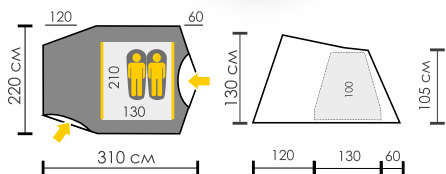

Тент: Polyester RipStop 190T/75D 5000 мм
Дно: Polyester 195T/80D 7000 мм
Внутренняя палатка: Дышащий Polyester
Дуги: ALU 7001 8,5 мм
Количество входов: 2

ВЕСНА ЛЕТО ОСЕНЬ