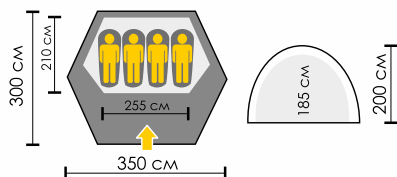

ПАЛАТКИ

АВТОМАТИЧЕСКАЯ ЛИНИЯ

9,0 кг

артикул:
TLT-071

GRAND 4

Большая кемпинговая палатка-автомат.

ХАРАКТЕРИСТИКИ:

- Внешний тент устойчив к UV излучению;
- Внешний тент имеет противоискровую обработку;
- Вентиляционное окно;
- Вход в тамбур с москитной сеткой;
- Оттяжки со светоотражающими элементами;
- Все швы проклеены;
- Перегородка во внутренней палатке;
- Ремонтный набор в комплекте.

Тент: Polyester 190T/75D 5000 мм
Дно: Армированный полиэтилен
Внутренняя палатка: Дышащий Polyester
Каркас: ALU+Fiberglass 11 мм
Количество входов: 1

ВЕСНА ЛЕТО ОСЕНЬ

8,0 кг

артикул:
TLT-059

ARBOUR AUTO

Большой кемпинговый шатер-автомат.

ХАРАКТЕРИСТИКИ:

- Внешний тент устойчив к UV излучению;
- Внешний тент имеет противоискровую обработку;
- Ветрозащитная юбка;
- Стенки шатра на застежках-молниях;-
- Два входа;
- Оттяжки со светоотражающими элементами;
- Съемный пол;
- Ремонтный набор в комплекте.