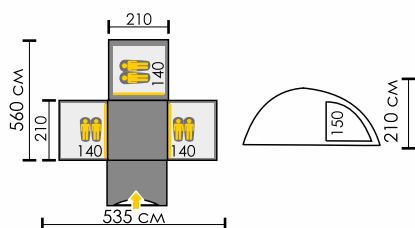

Тент: Polyester 190T/75D 5000 мм
Дно: Армированный полиэтилен
Внутренняя палатка: Дышащий Polyester
Дуги: HQ FiberGlass 11 мм + сталь 16 мм
Количество входов: 1

ВЕСНА ЛЕТО ОСЕНЬ