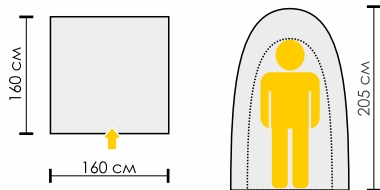

Тент: Polyester 190T/75D 5000 мм
Дно: Армированный полиэтилен
Внутренняя палатка: НЕТ
Дуги: HQ FiberGlass 9,5 мм
Количество входов: 1

ВЕСНА ЛЕТО ОСЕНЬ

13,3 кг

артикул:
TLT-064