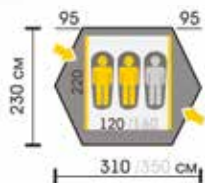

ПАЛАТКИ

ТУРИСТИЧЕСКАЯ ЛИНИЯ

3,8 кг
4,1 кг

артикул:
TLT-056
TLT-057

MAREL 2 (3)

Современная полубочка с двумя входами, увеличенным внутренним объемом и внешним каркасом. Палатка для туристических маршрутов среднего уровня.

ХАРАКТЕРИСТИКИ:

- Внешний тент устойчив к UV излучению;
- Внешний тент имеет противоискровую обработку;
- Два вентиляционных клапана;
- Многоточечная система оттяжек;
- Оттяжки со светоотражающими элементами;
- Все швы проклеены;
- Крючок для фонарика;
- Ремонтный набор в комплекте.

Тент: Polyester RipStop 190T/75D 5000 мм
Дно: Polyester 195T/80D 7000 мм
Внутренняя палатка: Дышащий Polyester
Дуги: HQ FiberGlass 8,5 мм
Количество входов: 2

ВЕСНА ЛЕТО ОСЕНЬ

1,8 кг

артикул:
TLT-066

FARGO 2

Рыбацкий или пляжный тент. Легкое и компактное временное укрытие от дождя или солнца. Полог убирается внутрь или пристегивается к тенту, создавая дополнительную защиту от ветра или песка.

ХАРАКТЕРИСТИКИ:

- Внешний тент устойчив к UV излучению;
- Внешний тент имеет противоискровую обработку;
- Все швы проклеены;
- Кармашки для мелочей;
- Ремонтный набор в комплекте.