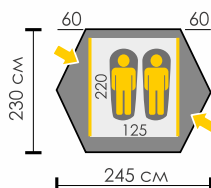

ХАРАКТЕРИСТИКИ:

- Внешний тент устойчив к UV излучению;
- Внешний тент имеет противоскоровую обработку;
- Два прозрачных окна;
- Два вентиляционных клапана;
- Многоточечная система оттяжек;
- Оттяжки со светоотражающими элементами;
- Все швы проклеены;
- Крючок для фонарика;
- Ремонтный набор в комплекте.