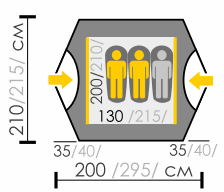

Тент: Polyester 190T/75D 5000 мм
Дно: Армированный полиэтилен
Внутренняя палатка: Дышащий Polyester
Дуги: HQ FiberGlass 8,5 мм автомат
Количество входов: 2

ВЕСНА ЛЕТО ОСЕНЬ