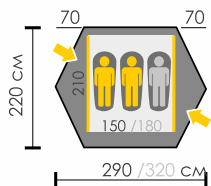

4,0 кг
4,2 кг

артикул:
TLT-012
TLT-013

SPACE 2 (3)

Классическая трехдуговая двухслойная палатка с внешним каркасом. Для экспедиций и категорийных походов.

ХАРАКТЕРИСТИКИ:

- Внешний тент устойчив к UV излучению;
- Внешний тент имеет противоскоровую обработку;
- Два вентиляционных клапана;
- Многоточечная система оттяжек;
- Оттяжки со светоотражающими элементами;
- Все швы проклеены;
- Крючок для фонарика;
- Ремонтный набор в комплекте.