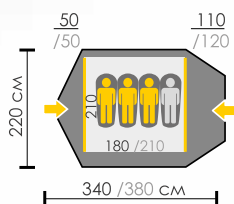

ПАЛАТКИ

ТУРИСТИЧЕСКАЯ ЛИНИЯ

3,9 кг
4,2 кг

артикул:
TLT-015
TLT-016

BONZER 3 (4)

Классическая двухслойная палатка с внешним каркасом и увеличенным тамбуром. Для базовых экспедиций и походов.

ХАРАКТЕРИСТИКИ:

- Внешний тент устойчив к UV излучению;
- Внешний тент имеет противоскоровую обработку;
- Два вентиляционных клапана;
- Многоточечная система оттяжек;
- Оттяжки со светоотражающими элементами;
- Все швы проклеены;
- Крючок для фонарика;
- Ремонтный набор в комплекте.

Тент: Polyester RipStop 190T/75D 5000 мм
Дно: Polyester 195T/80D 7000 мм
Внутренняя палатка: Дышащий Polyester
Дуги: HQ FiberGlass 8,5 мм
Количество входов: 2

ВЕСНА ЛЕТО ОСЕНЬ

3,8 кг
4,5 кг

артикул:
TLT-040
TLT-041

TRAPPER 2 (3)

Двухслойная палатка с внешним каркасом и увеличенным объемом тамбуров. Туристские слеты, соревнования, походы и экспедиции.

ХАРАКТЕРИСТИКИ:

- Внешний тент устойчив к UV излучению;
- Внешний тент имеет противоскоровую обработку;
- Два вентиляционных клапана;
- Многоточечная система оттяжек;
- Оттяжки со светоотражающими элементами;
- Все швы проклеены;
- Крючок для фонарика;
- Ремонтный набор в комплекте.