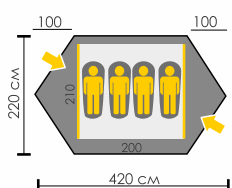

ПАЛАТКИ

КАМУФЛЯЖНАЯ ЛИНИЯ

Камуфляжная серия – палатки в камуфляже Flecktarn, предназначенные для охотников, рыболовов и серьезных туристических походов, в любое время года. Проверенные временем конструкции, малый вес, удобство в эксплуатации. Все палатки имеют защиту тента по воде 6000 мм и защиту дна 8000 мм.

Материал тента Polyester Ripstop, повышенная прочность тента, дополнительная противоскоровая обработка и защита от ультрафиолета. Дуги из сплава 7001Alu повышенной прочности.

Хорошая система вентиляции, снежная юбка, входы дублируются москитными сетками. В комплекте оттяжки и колышки, прочный упаковочный чехол. Благодаря камуфляжной раскраске, модели максимально незаметны в лесу.

3,5 кг

артикул:
TLT-044

HUNTER 4

Большая камуфляжная двухслойная палатка.

ХАРАКТЕРИСТИКИ:

- Внешний тент устойчив к UV излучению;
- Внешний тент имеет противоскоровую обработку;
- Ветрозащитная юбка с утяжкой;
- Верхний вентиляционный клапан;
- Многоточечная система оттяжек;
- Оттяжки со светоотражающими элементами;
- Все швы проклеены;
- Карманы для мелочей;
- Ремонтный набор в комплекте.

ВЕСНА ЛЕТО ОСЕНЬ ЗИМА

Тент: Polyester RipStop 190T/75D 6000 мм
Дно: Polyester 195T/80D 8000 мм
Внутренняя палатка: Дышащий Polyester
Дуги: ALU 7001 8,5 мм
Количество входов: 2