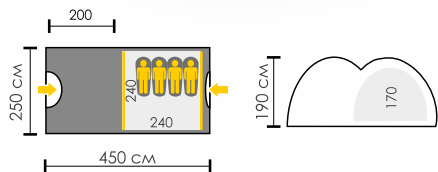

ПАЛАТКИ

КЕМПИНГОВАЯ ЛИНИЯ

10,0 кг

артикул:
TLT-029

SPIRIT 4

Кемпинговая двухслойная палатка с большим тамбуром.

ХАРАКТЕРИСТИКИ:

- Внешний тент устойчив к UV излучению;
- Внешний тент имеет противоискровую обработку;
- Ветрозащитная юбка;
- Вентиляционные окна;
- Вход в тамбур с москитной сеткой;
- Оттяжки со светоотражающими элементами;
- Все швы проклеены;
- Съёмный пол в тамбуре;
- Ремонтный набор в комплекте.

ВЕСНА ЛЕТО ОСЕНЬ

Тент: Polyester 190T/75D 5000 мм
Дно: Армированный полиэтилен
Внутренняя палатка: Дышащий Polyester
Дуги: HQ FiberGlass 11 мм + сталь 16 мм
Количество входов: 2

10,5 кг

артикул:
TLT-058

TAURUS 4

Кемпинговая двухкомнатная двухслойная палатка.

ХАРАКТЕРИСТИКИ:

- Внешний тент устойчив к UV излучению;
- Внешний тент имеет противоискровую обработку;
- Ветрозащитная юбка;
- Вентиляционные окна и окно в тамбуре;
- Вход в тамбур с москитной сеткой;
- Оттяжки со светоотражающими элементами;
- Все швы проклеены;
- Съёмный пол в тамбуре;
- Ремонтный набор в комплекте.

ВЕСНА ЛЕТО ОСЕНЬ