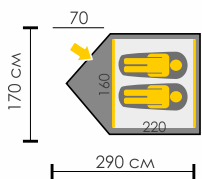

VEGA 2

артикул:
TLT-042

Базовая двухслойная палатка с внешним каркасом для туристских маршрутов, слетов и экспедиций.

ХАРАКТЕРИСТИКИ:

- Внешний тент устойчив к UV излучению;
- Внешний тент имеет противоискровую обработку;
- Ветрозащитная юбка;
- Два вентиляционных клапана;
- Многоточечная система оттяжек;
- Оттяжки со светоотражающими элементами;
- Все швы проклеены;
- Крючок для фонарика;
- Ремонтный набор в комплекте.

ВЕСНА ЛЕТО ОСЕНЬ

FRIEND LITE 2

артикул:
TLT-049

Легкая бескаркасная двухслойная палатка с двумя входами. Велопоходы, мотоэкспедиции.

ХАРАКТЕРИСТИКИ:

- Внешний тент устойчив к UV излучению;
- Внешний тент имеет противоискровую обработку;
- Два вентиляционных клапана;
- Многоточечная система оттяжек;
- Оттяжки со светоотражающими элементами;
- Все швы проклеены;
- Крючок для фонарика;
- Ремонтный набор в комплекте.

ВЕСНА ЛЕТО ОСЕНЬ

Тент: Polyester RipStop 190T/75D 5000 мм
Дно: Polyester 195T/80D 7000 мм
Внутренняя палатка: Дышащий Polyester
Дуги: HQ FiberGlass 8,5 мм
Количество входов: 1