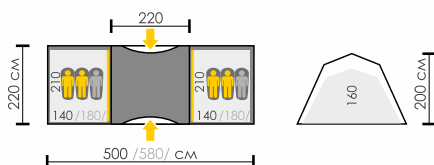

Тент: Polyester 190T/75D 5000 мм
Дно: Армированный полиэтилен
Внутренняя палатка: Дышащий Polyester
Дуги: HQ FiberGlass 11 мм и 9,5 мм + сталь 16 мм
Количество входов: 2