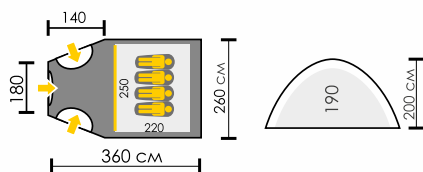

7,8 кг

артикул:
TLT-031C

BIGLESS 4 CAMO

Кемпинговая камуфляжная двухслойная палатка.

ХАРАКТЕРИСТИКИ:

- Внешний тент устойчив к UV излучению;
- Внешний тент имеет противоискровую обработку;
- Ветрозащитная юбка;
- Вентиляционное окно и окно в тамбуре;
- Вход в тамбур с москитной сеткой;
- Оттяжки со светоотражающими элементами;
- Все швы проклеены;
- Съемный пол в тамбуре;
- Ремонтный набор в комплекте.

ВЕСНА ЛЕТО ОСЕНЬ

Тент: Polyester RipStop 190T/75D 6000 мм
Дно: Армированный полиэтилен
Внутренняя палатка: Дышащий Polyester
Дуги: HQ FiberGlass 11 мм
Количество входов: 2