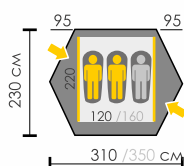

ХАРАКТЕРИСТИКИ:

- Внешний тент устойчив к UV излучению;
- Внешний тент имеет противоискровую обработку;
- Ветрозащитная юбка;
- Два вентиляционных клапана;
- Многоточечная система оттяжек;
- Оттяжки со светоотражающими элементами;
- Все швы проклеены;
- Крючок для фонарика;
- Ремонтный набор в комплекте.

ВЕСНА ЛЕТО ОСЕНЬ ЗИМА