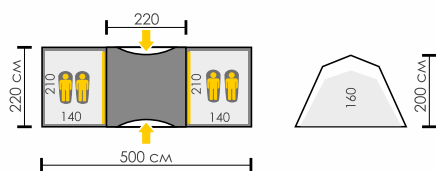

ПАЛАТКИ

КЕМПИНГОВАЯ ЛИНИЯ

10,2 кг
10,8 кг

артикул:
TLT-025S
TLT-026S

BASE 4(6) SAHARA

Кемпинговая двухкомнатная
двухслойная палатка.

ХАРАКТЕРИСТИКИ:

- Внешний тент устойчив к UV излучению;
- Внешний тент имеет противоискровую обработку;
- Ветрозащитная юбка;
- Вентиляционные окна;
- Вход в тамбур с москитной сеткой;
- Оттяжки со светоотражающими элементами;
- Все швы проклеены;
- Съёмный пол в тамбуре;
- Ремонтный набор в комплекте.

Тент: Polyester 190T/75D 5000 мм
Дно: Армированный полиэтилен
Внутренняя палатка: Дышащий Polyester
Дуги: HQ FiberGlass 11 мм и 9,5 мм
+ сталь 16 мм
Количество входов: 2

ВЕСНА ЛЕТО ОСЕНЬ

10,8 кг

артикул:
TLT-060S

CAMP 5 SAHARA

Кемпинговая двухслойная палатка с
большим тамбуром.

ХАРАКТЕРИСТИКИ:

- Внешний тент устойчив к UV излучению;
- Внешний тент имеет противоискровую обработку;
- Ветрозащитная юбка;
- Вентиляционное окно и окно в тамбуре;
- Вход в тамбур с москитной сеткой;
- Оттяжки со светоотражающими элементами;
- Все швы проклеены;
- Съёмный пол в тамбуре;
- Ремонтный набор в комплекте.