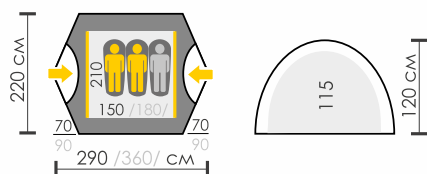

Тент: Polyester RipStop 210T/75D 8000 мм
Дно: Polyester 195T/80D 10 000 мм
Внутренняя палатка: Дышащий Polyester
Дуги: ALU 7001 8,5 мм
Количество входов: 2