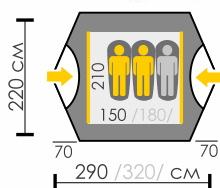

ПАЛАТКИ

ТУРИСТИЧЕСКАЯ ЛИНИЯ

Туристическая серия – палатки, предназначенные для туристических походов и отдыха, в сезон весна-лето-осень. Проверенные временем конструкции, малый вес, удобство в эксплуатации. Все палатки имеют защиту тента по воде 5000 мм и защиту дна 7000 мм.

Материал тента Polyester Ripstop, повышенная прочность тента, дополнительная противоскоровая обработка и защита от ультрафиолета. Дуги из HQ Fiberglass повышенной прочности.

Хорошая система вентиляции, входы дублируются москитными сетками. В комплекте оттяжки и колышки, прочный упаковочный чехол.

3,1 кг
3,3 кг

артикул:
TLT-001
TLT-002

SLIPER 2 (3)

Классическая двухслойная палатка для походов весной, летом и осенью.

ХАРАКТЕРИСТИКИ:

- Внешний тент устойчив к UV излучению;
- Внешний тент имеет противоскоровую обработку;
- Два прозрачных окна;
- Два вентиляционных клапана;
- Многоточечная система оттяжек;
- Оттяжки со светоотражающими элементами;
- Все швы проклеены;
- Крючок для фонарика;
- Ремонтный набор в комплекте.

Тент: Polyester RipStop 190T/75D 5000 мм
Дно: Polyester 195T/80D 7000 мм
Внутренняя палатка: Дышащий Polyester
Дуги: HQ Fiberglass 8,5 мм
Количество входов: 2

ВЕСНА ЛЕТО ОСЕНЬ