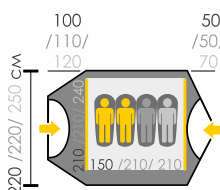

Тент: Polyester RipStop 190T/75D 5000 мм
Дно: Polyester 195T/80D 7000 мм
Внутренняя палатка: Дышащий Polyester
Дуги: HQ FiberGlass 8,5 мм
Количество входов: 2