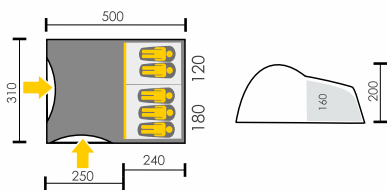

10,8 кг

артикул:
TLT-060

CAMP 5

Кемпинговая двухслойная палатка с большим тамбуром.

ХАРАКТЕРИСТИКИ:

- Внешний тент устойчив к UV излучению;
- Внешний тент имеет противоискровую обработку;
- Ветрозащитная юбка;
- Вентиляционное окно и окно в тамбуре;
- Вход в тамбур с москитной сеткой;
- Оттяжки со светоотражающими элементами;
- Все швы проклеены;
- Съёмный пол в тамбуре;
- Ремонтный набор в комплекте.

ВЕСНА ЛЕТО ОСЕНЬ

Тент: Polyester 190T/75D 5000 мм
Дно: Армированный полиэтилен
Внутренняя палатка: Дышащий Polyester
Дуги: HQ FiberGlass 11 мм + сталь 16 мм (стойки козырька)
Количество входов: 2

8,8 кг

артикул:
TLT-028

BLANDER 4

Кемпинговая двухслойная палатка с большим тамбуром.

ХАРАКТЕРИСТИКИ:

- Внешний тент устойчив к UV излучению;
- Внешний тент имеет противоискровую обработку;
- Ветрозащитная юбка;
- Вентиляционные окна и окно в тамбуре;
- Вход в тамбур с москитной сеткой;
- Оттяжки со светоотражающими элементами;
- Все швы проклеены;
- Съёмный пол в тамбуре;
- Ремонтный набор в комплекте.

ВЕСНА ЛЕТО ОСЕНЬ