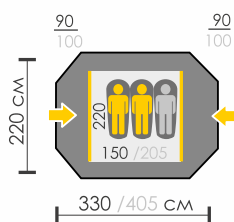

Тент: Polyester RipStop 190T/75D 5000 мм
Дно: Polyester 195T/80D 7000 мм
Внутренняя палатка: Дышащий Polyester
Дуги: HQ FiberGlass 8,5 мм
Количество входов: 2

ВЕСНА ЛЕТО ОСЕНЬ