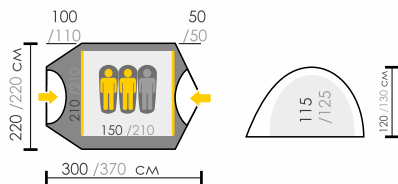

ПАЛАТКИ

ПРОФЕССИОНАЛЬНАЯ ЛИНИЯ

3,6 кг
3,8 кг

артикул:
TLT-023
TLT-019

MALM PRO 2 (3)

Универсальная двухслойная палатка с увеличенными тамбурами. Для классических и серьезных экспедиций и туристских маршрутов.

ХАРАКТЕРИСТИКИ:

- Внешний тент устойчив к UV излучению;
- Внешний тент имеет противоискровую обработку;
- Ветрозащитная юбка;
- Два вентиляционных клапана;
- Многоточечная система оттяжек;
- Оттяжки со светоотражающими элементами;
- Все швы проклеены;
- Крючок для фонарика;
- Ремонтный набор в комплекте.

ВЕСНА ЛЕТО ОСЕНЬ ЗИМА

Тент: Polyester RipStop 210T/75D 8000 мм
Дно: Polyester 195T/80D 10 000 мм
Внутренняя палатка: Дышащий Polyester
Дуги: ALU 7001 8,5 мм
Количество входов: 2

3,1 кг
3,3 кг

артикул:
TLT-017 R
TLT-018 R

BOYARD PRO 2 (3) R

Универсальная двухслойная палатка с увеличенными тамбурами. Для классических и серьезных экспедиций и туристских маршрутов.

ХАРАКТЕРИСТИКИ:

- Внешний тент устойчив к UV излучению;
- Внешний тент имеет противоискровую обработку;
- Ветрозащитная юбка;
- Два вентиляционных клапана;
- Многоточечная система оттяжек;
- Оттяжки со светоотражающими элементами;
- Все швы проклеены;
- Крючок для фонарика;
- Ремонтный набор в комплекте.

ВЕСНА ЛЕТО ОСЕНЬ ЗИМА