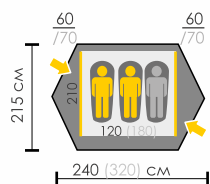

Тент: Polyester RipStop 190T/75D 6000 мм
Дно: Polyester 195T/80D 8000 мм
Внутренняя палатка: Дышащий Polyester
Дуги: ALU 7001 8,5 мм
Количество входов: 2

артикул:
TLT-036
TLT-037

FOREST PRO 2 (3)

Камуфляжная двухслойная палатка.

ХАРАКТЕРИСТИКИ:

- Внешний тент устойчив к UV излучению;
- Внешний тент имеет противоискровую обработку;
- Ветрозащитная юбка с утяжкой;
- Два вентиляционных клапана;
- Многоточечная система оттяжек;
- Оттяжки со светоотражающими элементами;
- Все швы проклеены;
- Полочка и карманы для мелочей;
- Ремонтный набор в комплекте.

ВЕСНА ЛЕТО ОСЕНЬ ЗИМА