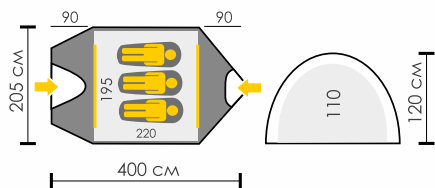

4,5 кг

артикул:
TLT-065

PEAK 3 PRO

Универсальная двухслойная палатка. Для экспедиций и серьезных туристских маршрутов.

ХАРАКТЕРИСТИКИ:

- Четырехдуговой внешний каркас;
- Внешний тент устойчив к UV излучению;
- Внешний тент имеет противоскоровую обработку;
- Ветрозащитная юбка;
- Два вентиляционных клапана;
- Многоточечная система оттяжек;
- Оттяжки со светоотражающими элементами;
- Все швы проклеены;
- Крючок для фонарика;
- Ремонтный набор в комплекте.

ВЕСНА ЛЕТО ОСЕНЬ ЗИМА

Тент: Polyester RipStop 210T/75D 8000 мм
Дно: Polyester 195T/80D 10 000 мм
Внутренняя палатка: Дышащий Polyester
Дуги: ALU 7001 8,5 мм
Количество входов: 2

4,5 кг

артикул:
TLT-065 R

PEAK 3 PRO R

Универсальная двухслойная палатка. Для экспедиций и серьезных туристских маршрутов.

ХАРАКТЕРИСТИКИ:

- Четырехдуговой внешний каркас;
- Внешний тент устойчив к UV излучению;
- Внешний тент имеет противоскоровую обработку;
- Ветрозащитная юбка;
- Два вентиляционных клапана;
- Многоточечная система оттяжек;
- Оттяжки со светоотражающими элементами;
- Все швы проклеены;
- Крючок для фонарика;
- Ремонтный набор в комплекте.

ВЕСНА ЛЕТО ОСЕНЬ ЗИМА