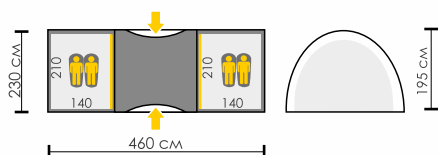

Тент: Polyester 190T/75D 5000 мм
Дно: Армированный полиэтилен
Внутренняя палатка: Дышащий Polyester
Дуги: HQ FiberGlass 11 мм + сталь 16 мм (стойки козырька)
Количество входов: 2