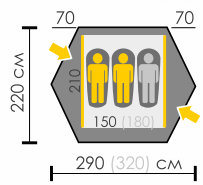

Тент: Polyester RipStop 210T/75D 8000 мм
Дно: Polyester 195T/80D 10 000 мм
Внутренняя палатка: Дышащий Polyester
Дуги: ALU 7001 8,5 мм
Количество входов: 2