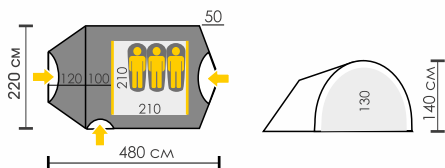

4,5 кг

артикул:
TLT-008

ATOL 3

Двухслойная палатка с огромным тамбуром. Для водных походов и пеших экспедиций.

ХАРАКТЕРИСТИКИ:

- Внешний тент устойчив к UV излучению;
- Внешний тент имеет противокровую обработку;
- Три входа для оптимальной вентиляции;
- Два вентиляционных клапана;
- Многоточечная система оттяжек;
- Оттяжки со светоотражающими элементами;
- Все швы проклеены;
- Крючок для фонарика;
- Ремонтный набор в комплекте.

Тент: Polyester RipStop 190T/75D 5000 мм
Дно: Polyester 195T/80D 7000 мм
Внутренняя палатка: Дышащий Polyester
Дуги: HQ FiberGlass 8,5 мм
Количество входов: 3

ВЕСНА ЛЕТО ОСЕНЬ

3,5 кг

артикул:
TLT-009

SUND 2

Универсальная палатка для велопоходов и классических туристских маршрутов.

ХАРАКТЕРИСТИКИ:

- Внешний тент устойчив к UV излучению;
- Внешний тент имеет противокровую обработку;
- Два вентиляционных клапана;
- Многоточечная система оттяжек;
- Оттяжки со светоотражающими элементами;
- Все швы проклеены;
- Крючок для фонарика;
- Ремонтный набор в комплекте.