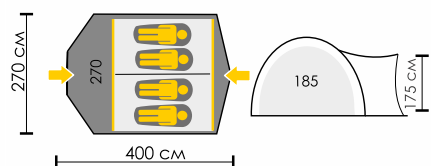

Тент: Polyester 190T/75D 5000 мм
Дно: Армированный полиэтилен
Внутренняя палатка: Дышащий Polyester
Дуги: HQ FiberGlass 11 мм
Количество входов: 2