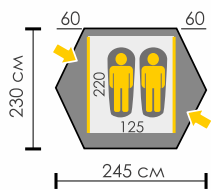

2,8 кг

артикул:
TLT-024

BORNEO PRO 2

Легкая двухслойная палатка с увеличенным объемом тамбуров. Походы, экспедиции и треккинг среднего и профессионального уровня.

ХАРАКТЕРИСТИКИ:

- Внешний тент устойчив к UV излучению;
- Внешний тент имеет противоискровую обработку;
- Ветрозащитная юбка;
- Два вентиляционных клапана;
- Многоточечная система оттяжек;
- Оттяжки со светоотражающими элементами;
- Все швы проклеены;
- Крючок для фонарика;
- Ремонтный набор в комплекте.

ВЕСНА ЛЕТО ОСЕНЬ ЗИМА

Тент: Polyester RipStop 210T/75D 8000 мм
Дно: Polyester 195T/80D 10 000 мм
Внутренняя палатка: Дышащий Polyester
Дуги: ALU 7001 8,5 мм
Количество входов: 2

3,4 кг
3,7 кг

артикул:
TLT-021 R
TLT-022 R

SPACE PRO 2 (3) R

Классическая трехдуговая двухслойная палатка с внешним каркасом. Для экспедиций и походов 3+.

ХАРАКТЕРИСТИКИ:

- Внешний тент устойчив к UV излучению;
- Внешний тент имеет противоискровую обработку;
- Ветрозащитная юбка;
- Два вентиляционных клапана;
- Многоточечная система оттяжек;
- Оттяжки со светоотражающими элементами;
- Все швы проклеены;
- Крючок для фонарика;
- Ремонтный набор в комплекте.

ВЕСНА ЛЕТО ОСЕНЬ ЗИМА