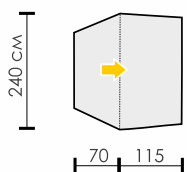

Тент: Polyester RipStop 190T/75D 5000 мм
Дно: Polyester 195T/80D 7000 мм
Внутренняя палатка: НЕТ
Дуги: HQ FiberGlass 8,5 мм
Количество входов: 1

ВЕСНА ЛЕТО ОСЕНЬ