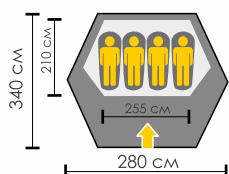

ВЕСНА ЛЕТО ОСЕНЬ

**Тент:** Polyester 190T/75D 5000 мм  
**Дно:** Армированный полиэтилен  
**Внутренняя палатка:** Дышащий Polyester  
**Дуги:** HQ Fiberglass 8,5 мм автомат  
**Количество входов:** 1

**6,7 кг**