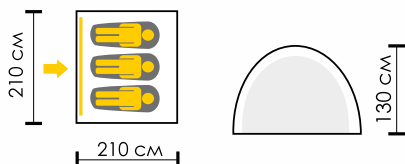

Тент: Polyester 190T/75D 5000 мм
Дно: Армированный полиэтилен
Внутренняя палатка: НЕТ
Дуги: HQ FiberGlass 8,5 мм
Количество входов: 1

ВЕСНА ЛЕТО ОСЕНЬ