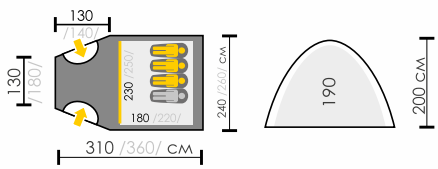

Тент: Polyester 190T/75D 5000 мм
Дно: Армированный полиэтилен
Внутренняя палатка: Дышащий Polyester
Дуги: HQ FiberGlass 11 мм
Количество входов: 2