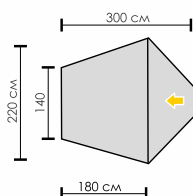

Тент: Polyester RipStop 190T/75D 6000 мм
Дно: Армированный полиэтилен
Внутренняя палатка: НЕТ
Дуги: HQ FiberGlass 8,5 мм
Количество входов: 1