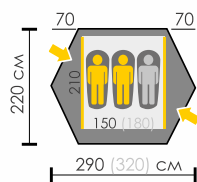

3,5 кг
4,1 кг

артикул:
TLT-021
TLT-022

SPACE PRO 2 (3)

Классическая трехдуговая двухслойная палатка с внешним каркасом из сплава ALU 7001. Для экспедиций и походов среднего и высокого уровня.

ХАРАКТЕРИСТИКИ:

- Внешний тент устойчив к UV излучению;
- Внешний тент имеет противомоскитную обработку;
- Ветрозащитная юбка;
- Два вентиляционных клапана;
- Многоточечная система оттяжек;
- Оттяжки со светоотражающими элементами;
- Все швы проклеены;
- Крючок для фонарика;
- Ремонтный набор в комплекте.