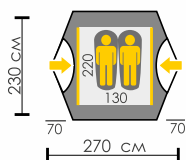

**Тент:** Polyester RipStop 190T/75D 5000 мм  
**Дно:** Polyester 195T/80D 7000 мм  
**Внутренняя палатка:** Neylon сетка  
**Дуги:** НЕТ  
**Количество входов:** 2