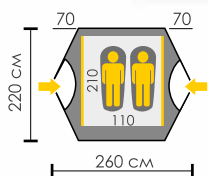

ПАЛАТКИ

КАМУФЛЯЖНАЯ ЛИНИЯ

3,1 кг

артикул:
TLT-001C

SLIPER 2 CAMO

Классическая двухслойная палатка для походов весной, летом и осенью.

ХАРАКТЕРИСТИКИ:

- Внешний тент устойчив к UV излучению;
- Внешний тент имеет противоискровую обработку;
- Два прозрачных окна;
- Два вентиляционных клапана;
- Многоточечная система оттяжек;
- Оттяжки со светоотражающими элементами;
- Все швы проклеены;
- Крючок для фонарика;
- Ремонтный набор в комплекте.

ВЕСНА ЛЕТО ОСЕНЬ ЗИМА

Тент: Polyester RipStop 190T/75D 6000 мм
Дно: Polyester 195T/80D 8000 мм
Внутренняя палатка: Дышащий Polyester
Дуги: HQ FiberGlass 8,5 мм
Количество входов: 2

3,0 кг

артикул:
TLT-039

FOREST SHELTER

Камуфляжная однослойная палатка-засидка.

ХАРАКТЕРИСТИКИ:

- Внешний тент устойчив к UV излучению;
- Внешний тент имеет противоискровую обработку;
- Ветрозащитная юбка с карманами;
- Два вентиляционных окна;
- Многоточечная система оттяжек;
- Оттяжки со светоотражающими элементами;
- Все швы проклеены;
- Ремонтный набор в комплекте.

ВЕСНА ЛЕТО ОСЕНЬ