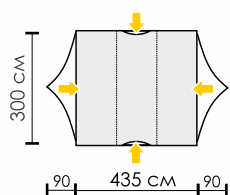

ХАРАКТЕРИСТИКИ:

- Внешний тент устойчив к UV излучению;
- Внешний тент имеет противоискровую обработку;
- Ветрозащитная юбка;
- Четыре входа;
- Оттяжки со светоотражающими элементами;
- Съёмный пол;
- Ремонтный набор в комплекте.