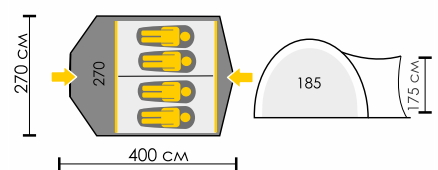

8,4 кг

артикул:
TLT-055

TOWER 4

Большая семейная кемпинговая палатка.

ХАРАКТЕРИСТИКИ:

- Внешний тент устойчив к UV излучению;
- Внешний тент имеет противоискровую обработку;
- Ветрозащитная юбка;
- Вентиляционные окна;
- Вход в тамбур с москитной сеткой;
- Оттяжки со светоотражающими элементами;
- Все швы проклеены;
- Съемный пол в тамбуре;
- Ремонтный набор в комплекте.

ВЕСНА ЛЕТО ОСЕНЬ

Тент: Polyester 190T/75D 5000 мм
Дно: Армированный полиэтилен
Внутренняя палатка: Дышащий Polyester
Дуги: HQ FiberGlass 11 мм
Количество входов: 2

7,2 кг
7,8 кг

артикул:
TLT-030
TLT-031

BIGLESS 3 (4)

Кемпинговая двухслойная палатка.

ХАРАКТЕРИСТИКИ:

- Внешний тент устойчив к UV излучению;
- Внешний тент имеет противоискровую обработку;
- Ветрозащитная юбка;
- Вентиляционное окно и окно в тамбуре;
- Вход в тамбур с москитной сеткой;
- Оттяжки со светоотражающими элементами;
- Все швы проклеены;
- Съемный пол в тамбуре;
- Ремонтный набор в комплекте.

ВЕСНА ЛЕТО ОСЕНЬ