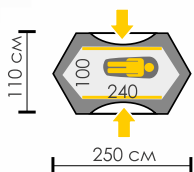

ПАЛАТКИ

ТУРИСТИЧЕСКАЯ ЛИНИЯ

артикул:
TLT-010

BURTON 1

Легкая двухслойная палатка с двумя входами и одной дугой. Велопоходы, мотоэкспедиции, туристские маршруты.

ХАРАКТЕРИСТИКИ:

- Внешний тент устойчив к UV излучению;
- Внешний тент имеет противоискровую обработку;
- Многоточечная система оттяжек;
- Оттяжки со светоотражающими элементами;
- Все швы проклеены;
- Крючок для фонарика;
- Ремонтный набор в комплекте.

Тент: Polyester RipStop 190T/75D 5000 мм

Дно: Polyester 195T/80D 7000 мм

Внутренняя палатка: Дышащий Polyester

Дуги: ALU 7001 8,8 мм

Количество входов: 2

ВЕСНА ЛЕТО ОСЕНЬ

артикул:
TLT-011

EXPLORER 2

Универсальная палатка для походов выходного дня, туристских маршрутов и экспедиций.

ХАРАКТЕРИСТИКИ:

- Внешний тент устойчив к UV излучению;
- Внешний тент имеет противоискровую обработку;
- Два вентиляционных клапана;
- Многоточечная система оттяжек;
- Оттяжки со светоотражающими элементами;
- Все швы проклеены;
- Крючок для фонарика;
- Ремонтный набор в комплекте.