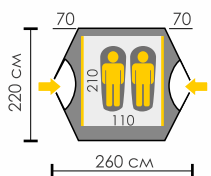

ХАРАКТЕРИСТИКИ:

- Внешний тент устойчив к UV излучению;
- Внешний тент имеет противоискровую обработку;
- Ветрозащитная юбка;
- Два вентиляционных клапана;
- Многоточечная система оттяжек;
- Оттяжки со светоотражающими элементами;
- Все швы проклеены;
- Крючок для фонарика;
- Ремонтный набор в комплекте.

ВЕСНА ЛЕТО ОСЕНЬ ЗИМА

Тент: Polyester RipStop 210T/75D 8000 мм
Дно: Polyester 195T/80D 10 000 мм
Внутренняя палатка: Дышащий Polyester
Дуги: ALU 7001 8,5 мм
Количество входов: 2