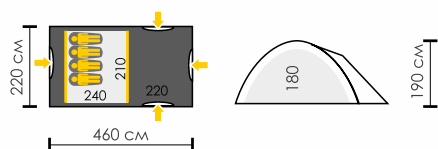

8,8 кг

артикул:
TLT-028S

BLANDER 4 SAHARA

Кемпинговая двухслойная палатка с большим тамбуром.

ХАРАКТЕРИСТИКИ:

- Внешний тент устойчив к UV излучению;
- Внешний тент имеет противоискровую обработку;
- Ветрозащитная юбка;
- Вентиляционные окна и окно в тамбуре;
- Вход в тамбур с москитной сеткой;
- Оттяжки со светоотражающими элементами;
- Все швы проклеены;
- Съёмный пол в тамбуре;
- Ремонтный набор в комплекте.

ВЕСНА ЛЕТО ОСЕНЬ

Тент: Polyester 190T/75D 5000 мм
Дно: Армированный полиэтилен
Внутренняя палатка: Дышащий Polyester
Дуги: HQ FiberGlass 11 мм и 9,5 мм + сталь 16 мм
Количество входов: 4

8,4 кг

артикул:
TLT-055S

TOWER 4 SAHARA

Большая семейная кемпинговая палатка.

ХАРАКТЕРИСТИКИ:

- Внешний тент устойчив к UV излучению;
- Внешний тент имеет противоискровую обработку;
- Ветрозащитная юбка;
- Вентиляционные окна;
- Вход в тамбур с москитной сеткой;
- Оттяжки со светоотражающими элементами;
- Все швы проклеены;
- Съёмный пол в тамбуре;
- Ремонтный набор в комплекте.

ВЕСНА ЛЕТО ОСЕНЬ