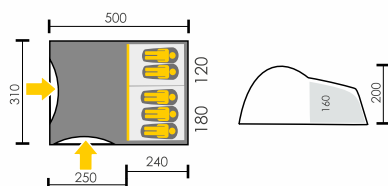

Тент: Polyester 190T/75D 5000 мм
Дно: Армированный полиэтилен
Внутренняя палатка: Дышащий Polyester
Дуги: HQ FiberGlass 11 мм + сталь 16 мм
(стойки козырька)
Количество входов: 2

ВЕСНА ЛЕТО ОСЕНЬ